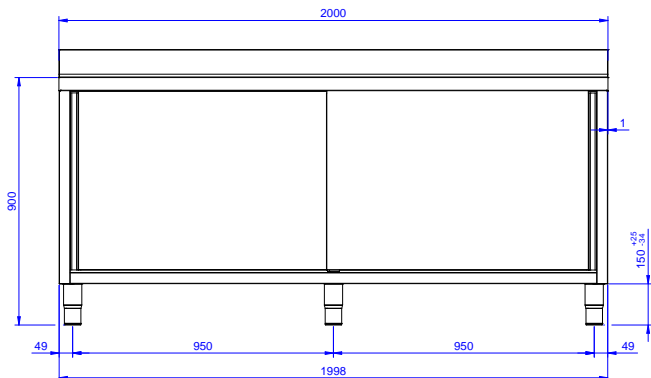

Fronte

Lato