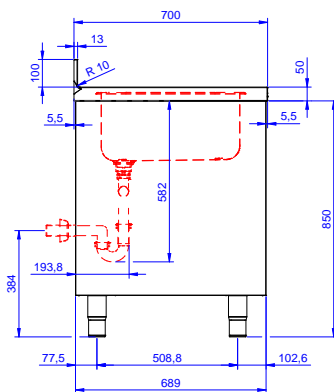

D = Scarico acqua