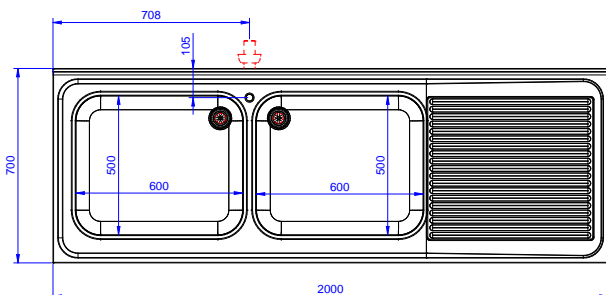

Lavatoio armadiato con 2
vasche 600x500 mm,
gocciolatoio destro e 2
porte scorrevoli, da 2000
mm

Descrizione

Articolo N°

Lavatoio in acciaio inox AISI 304 con piano di lavoro da 50 mm e spessore 10/10. Insonorizzato con piega salvamani sui bordi e dotato di involucro perimetrale ed angoli saldati. Porte scorrevoli fonoassorbenti. Piedini regolabili in altezza. Alzatina paraspruzzi posteriore con raggiatura 10 mm, altezza 100 mm e spessore 13 mm. Due vasche da 600x500x300 mm dotata di tubo troppopieno e piletta di scarico da 2". Gocciolatoio stampato posizionato sulla parte destra.

Approvazione: _____

Fronte

Lato

D = Scarico acqua

Alto

Scarico

Posizione scarico: Da destra a sinistra

Informazioni chiave

Larghezza armadio:	1910 mm
Profondità armadio:	645 mm
Altezza armadietto:	330 mm
Dimensioni esterne, larghezza:	2000 mm
Dimensioni esterne, profondità:	700 mm
Dimensioni esterne, altezza:	1000 mm
Dimensione alzatina, altezza:	100 mm
Dimensione alzatina, profondità:	13 mm
Dimensione alzatina, raggio:	R=8
Numero di vasche:	2
Dimensione vasca:	600x500xH300
Numero e tipologia di porte:	2 Scorrevole
Spessore piano di lavoro:	50 mm
Peso netto:	75 kg